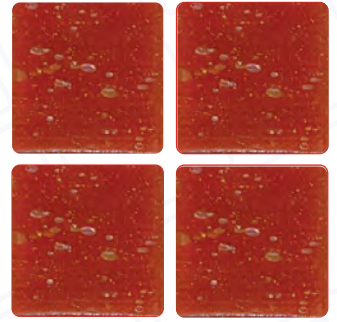

## Línea | Diamond

AMARILLO  
Codigo: 750104

MANDARINA  
Codigo: 750106

CRUDO  
Codigo: 750108

BERMELLÓN  
Codigo: 750105

MIEL  
Código: 750107

TRIGO  
Codigo: 750109

  
**Diamond**  
MOSAICO VITREO

*Calidad y belleza en terminados vitreos para piscinas y para otras aplicaciones como baños, cocinas o simplemente para resaltar algún detalle en la decoración.*

*El mosaico Diamond viene en piezas de 2.0 x 2.0 cms, pegado en hojas de 30 x 30 cms, en cajas de 4.28 mts<sup>2</sup>.*

El color de los mosaicos es representativo, el producto puede tener ligeras variaciones de un lote a otro.

**MARINO**  
Codigo: 750113

**COBALTO**  
Codigo: 750114

**CARIBE**  
Codigo: 750111

**PACIFICO**  
Codigo: 750112