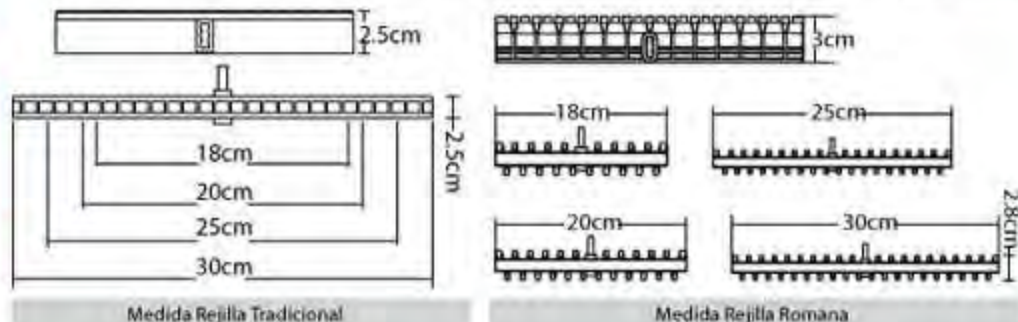

quimiac**pool**
Expertos en albercas

Inter[®] Water

Rejilla Perimetral Tradicional

Rejilla Perimetral Romana

- El diseño de seguridad de la rejilla perimetral romana, consigue eliminar posibles pellizcos en los pies.

REJILLA PERIMETRAL / INTER WATER

CÓDIGO	MODELO	DESCRIPCIÓN
85-013-1213-0813	GR813	Rejilla perim. tradicional 13 x 2.5 (cms) (1 mt.l.)
85-013-1213-0818	GR818	Rejilla perim. tradicional 18 x 2.5 (cms) (1 mt.l.)
85-013-1213-0820	GR820	Rejilla perim. tradicional 20 x 2.5 (cms) (1 mt.l.)
85-013-1213-0825	GR825	Rejilla perim. tradicional 25 x 2.5 (cms) (1 mt.l.)
85-013-1213-0830	GR830	Rejilla perim. tradicional 30 x 2.5 (cms) (1 mt.l.)
85-013-1213-0918	GR918	Rejilla perim. romana 18 x 3 (cms) (1 mt.l.)
85-013-1213-0920	GR920	Rejilla perim. romana 20 x 3 (cms) (1 mt.l.)
85-013-1213-0925	GR925	Rejilla perim. romana 25 x 3 (cms) (1 mt.l.)
85-013-1213-0930	GR930	Rejilla perim. romana 30 x 3 (cms) (1 mt.l.)
85-013-1213-1001	GR1001	Perfil para rejilla perimetral (1 mt. l.)